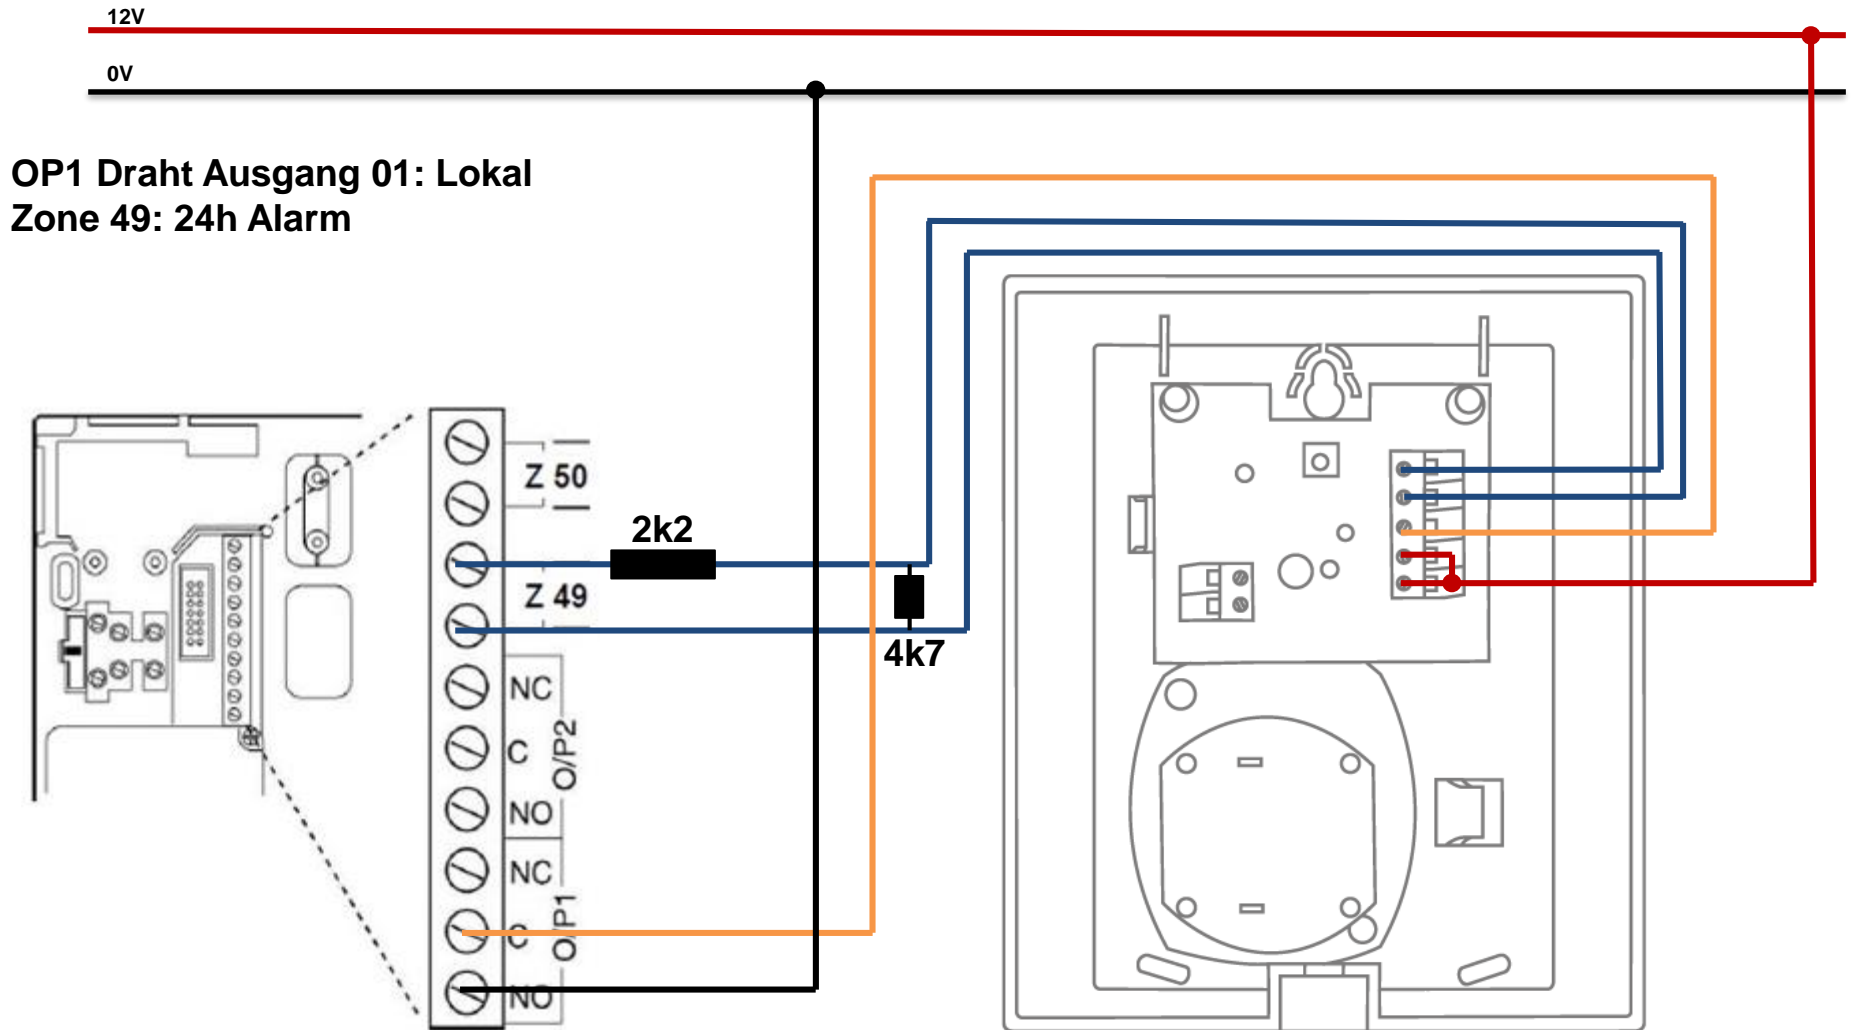

AZSG10020 an Terxon Sx

OP2 (082): 00 Sirene

AZSG10020 an Terxon Mx

OP2 (082): 00 Sirene

AZSG10020 an Terxon Lx

Empfohlener Anschlussplan AZSG10020 an Secvest 2Way

AZSG10020 an Secvest (FUAA50000)

OP3 (303): Interne Sirene