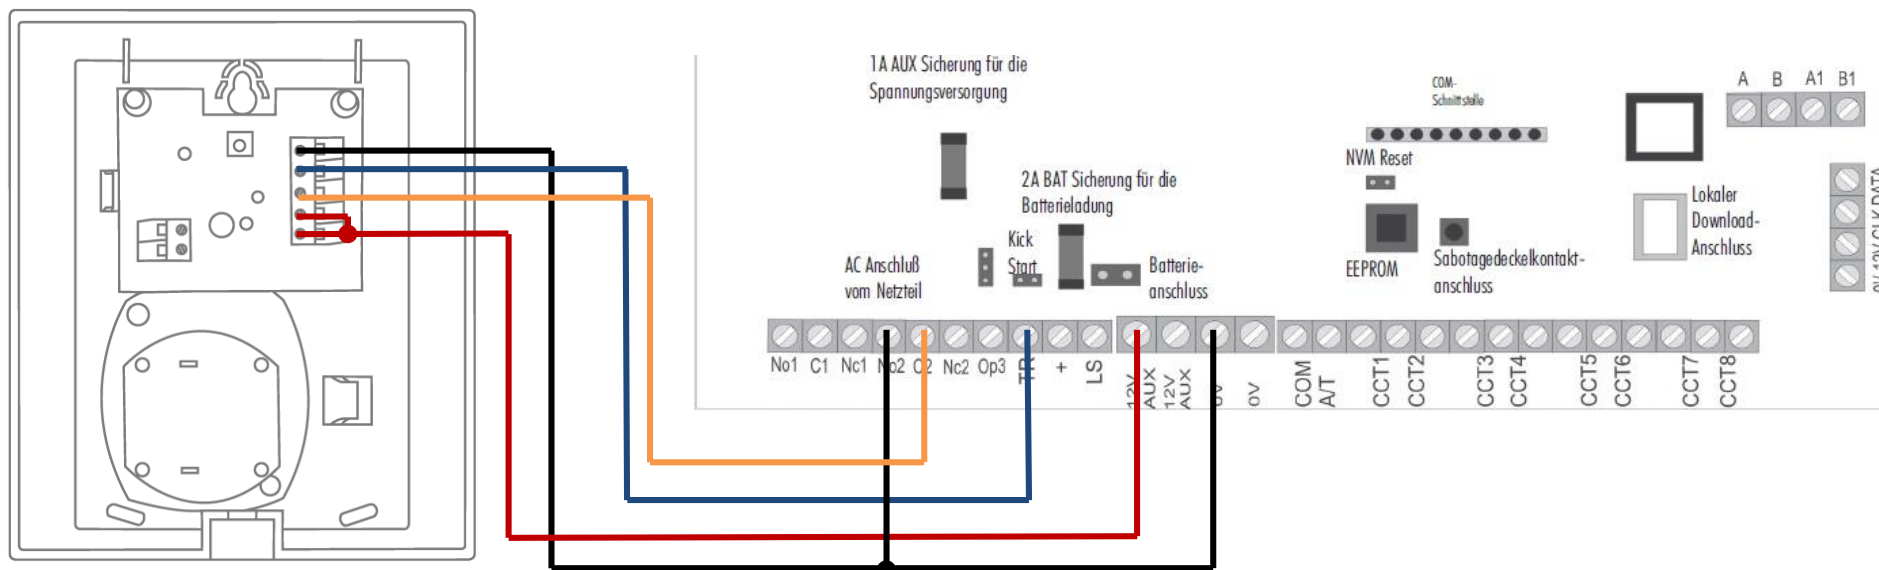

AZSG10020 an Terxon Sx

OP2 (082): 00 Sirene

AZSG10020 an Terxon Mx

OP2 (082): 00 Sirene

AZSG10020 an Terxon Lx

Empfohlener Anschlussplan AZSG10020 an Secvest 2Way

AZSG10020 an Secvest (FUAA50000)

OP3 (303): Interne Sirene