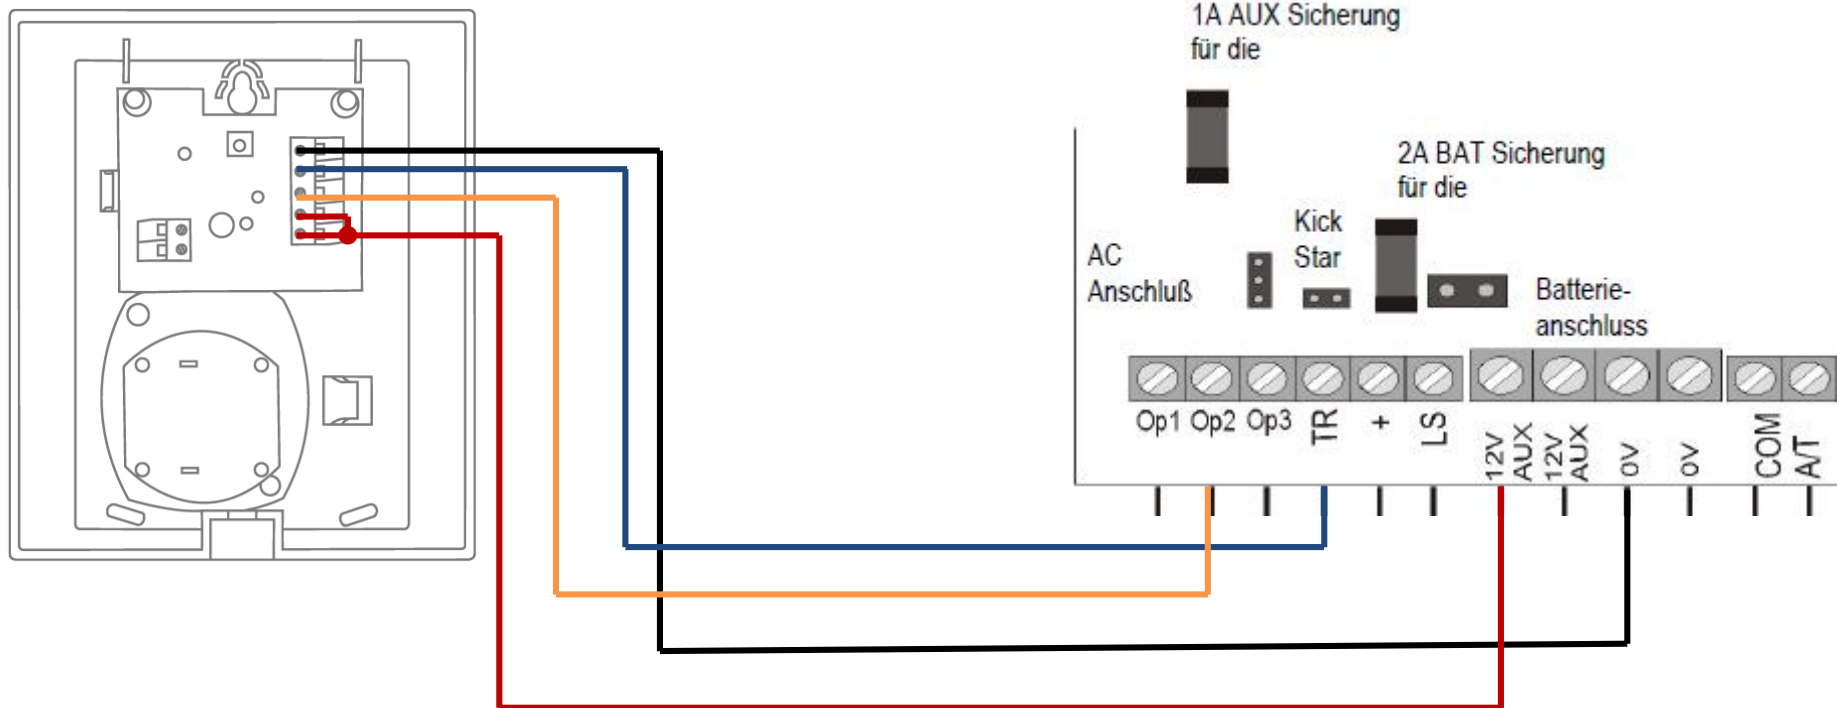

AZSG10020 an Terxon Sx

OP2 (082): 00 Sirene

AZSG10020 an Terxon Mx

OP2 (082): 00 Sirene

AZSG10020 an Terxon Lx

Empfohlener Anschlussplan AZSG10020 an Secvest 2Way

AZSG10020 an Secvest (FUAA50000)

OP3 (303): Interne Sirene