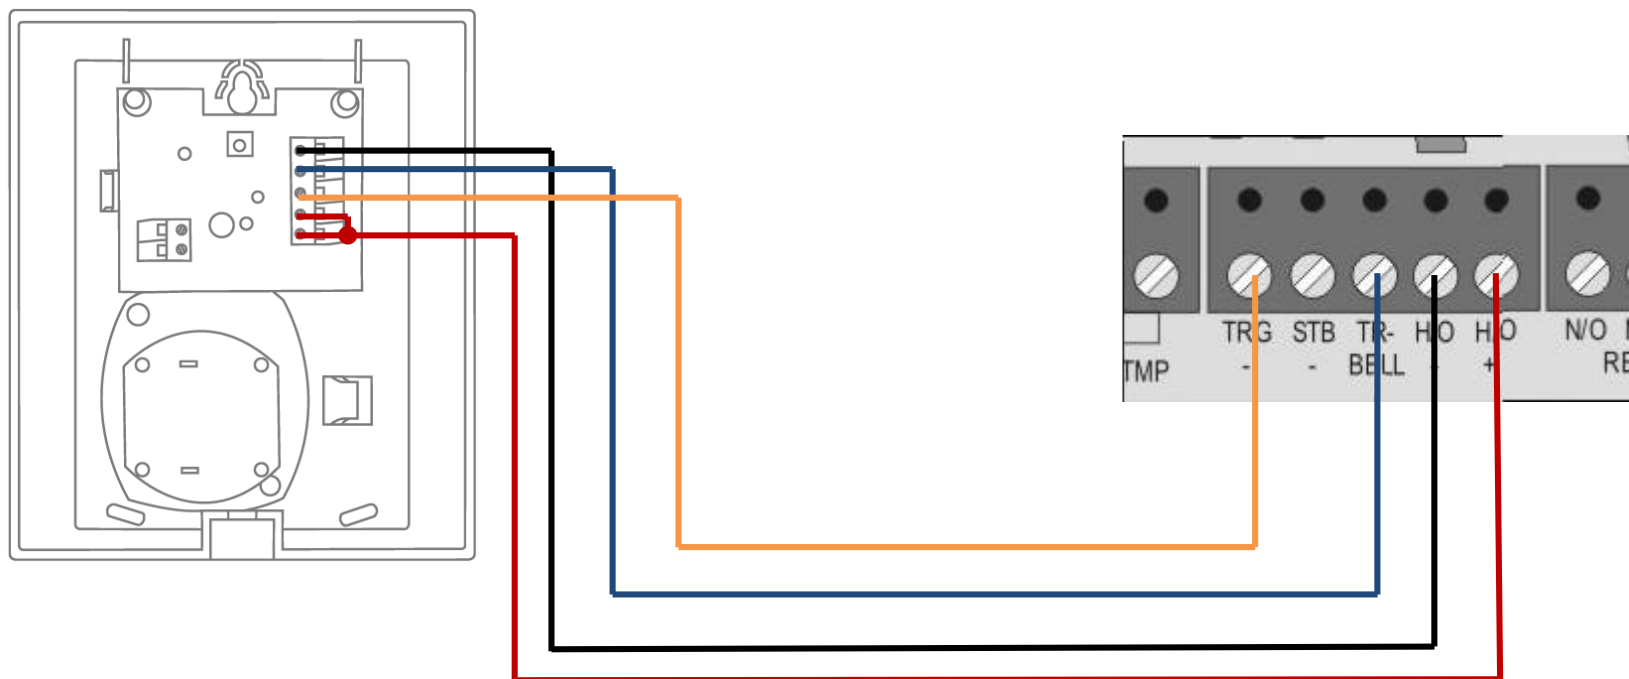

AZSG10020 an Terxon Sx

OP2 (082): 00 Sirene

AZSG10020 an Terxon Mx

OP2 (082): 00 Sirene

AZSG10020 an Terxon Lx

Empfohlener Anschlussplan AZSG10020 an Secvest 2Way

AZSG10020 an Secvest (FUAA50000)

OP3 (303): Interne Sirene